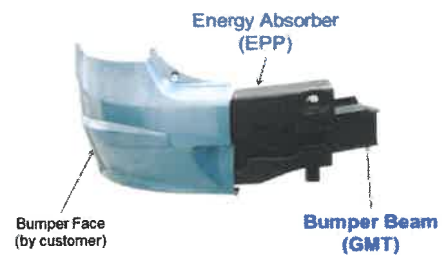

Operátor lisu, montáží, údržby

Hledáme spolehlivé, samostatné, dochvilné zaměstnance na fyzicky náročnější práci na pozici operátora lisu

NÁSTUP IHNEDE

- * 12 hodinové směny
- * krátký/dlouhý týden
- * ranní/noční